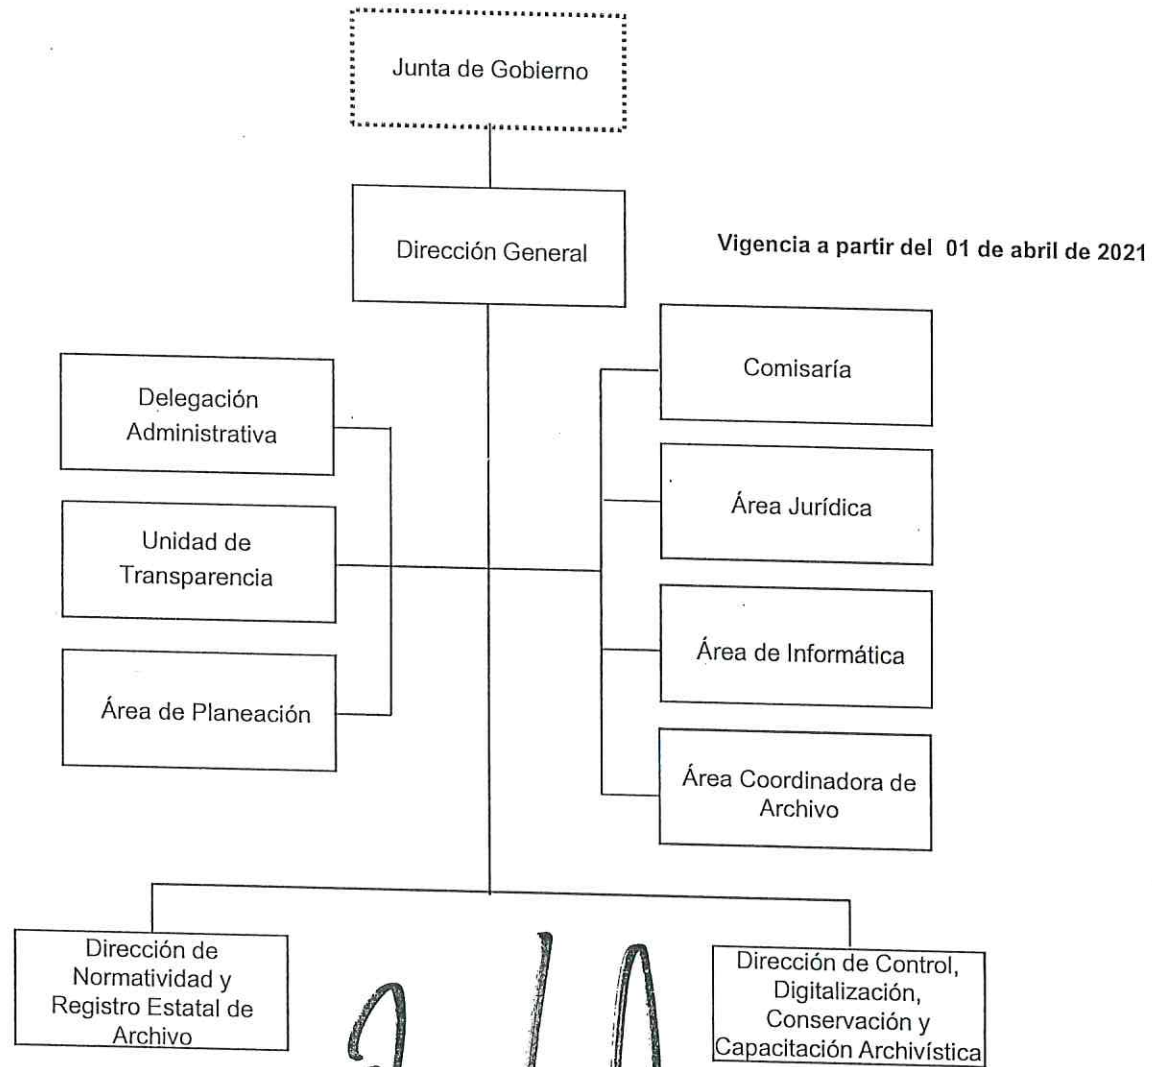

ARCHIVO GENERAL DEL ESTADO DE CHIAPAS  
ORGANIGRAMA GENERAL

*[Handwritten Signature]*  
Verónica Guadalupe Amírez Coronado  
Coordinadora General de Recursos Humanos  
Secretaría de Hacienda